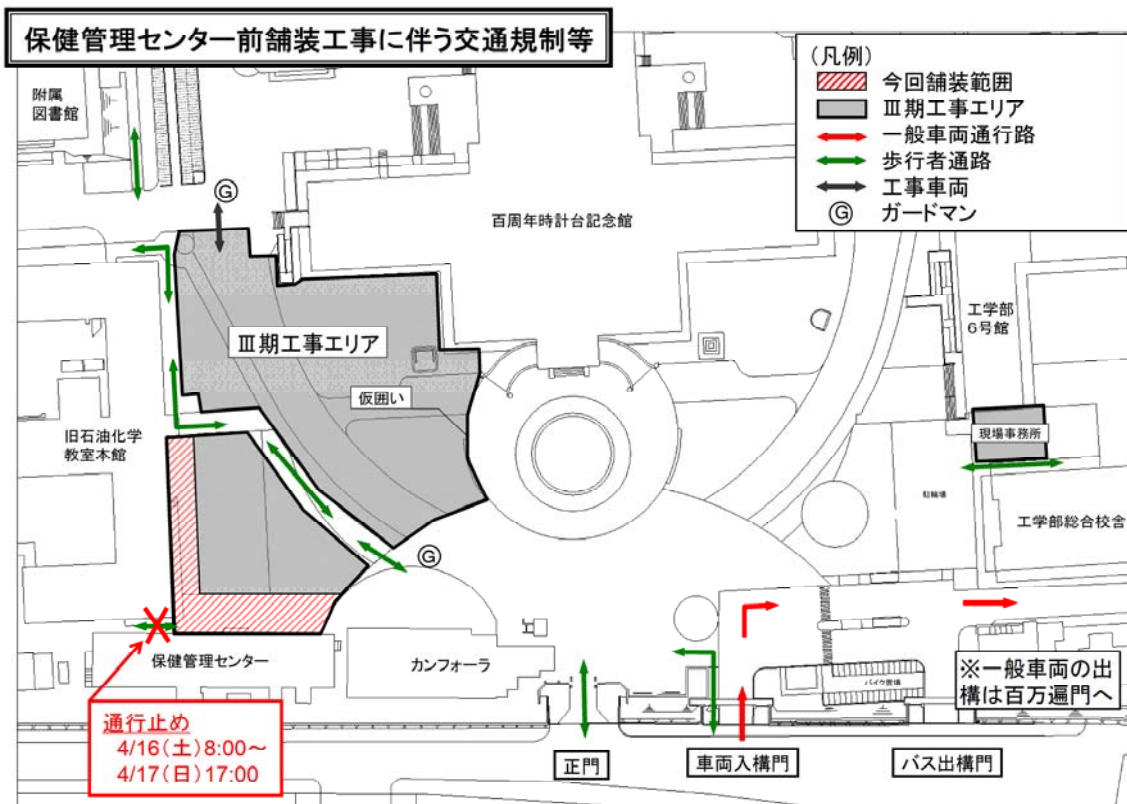

# 保健管理センター前舗装工事に伴う交通規制について

平成23年 4月11日

施設部 企画課

百周年時計台記念館周辺環境整備に伴う保健管理センター前舗装工事を下記の通りおこないます。工事期間中は保健管理センター前を通行できなくなりますので、お知らせいたします。

工事期間中は騒音・交通規制等ご迷惑をおかけいたしますが、交通整理員を配置し安全確保に努めますので、ご理解・ご協力の程よろしくお願い致します。

## 工事範囲及び交通規制等