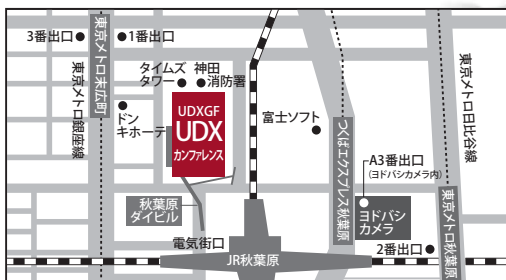

京都大学

立命館大学

合同フォーラム 2012 in 東京

7/21(土) 開場 12:30
開演 13:00-17:00

UDX カンファレンス
東京都千代田区外神田 4-14-1 UDX 6F

交通のご案内

- JR秋葉原駅(電気街口)より……………徒歩2分
- つくばエクスプレス(秋葉原駅A3出口)より……………徒歩3分
- 東京メトロ日比谷線(秋葉原駅2番出口)より……………徒歩4分
- 東京メトロ銀座線(末広町駅1番または3番出口)より……………徒歩3分

定員
300名
(先着順)
予約不要

対象: 高校生・受験生・保護者・高校教員

京都で学び、そして世界へ。

辰巳琢郎氏来場!

(京都大学文学部卒業)

氏を囲んでの座談会

13:15-14:45

PROFILE