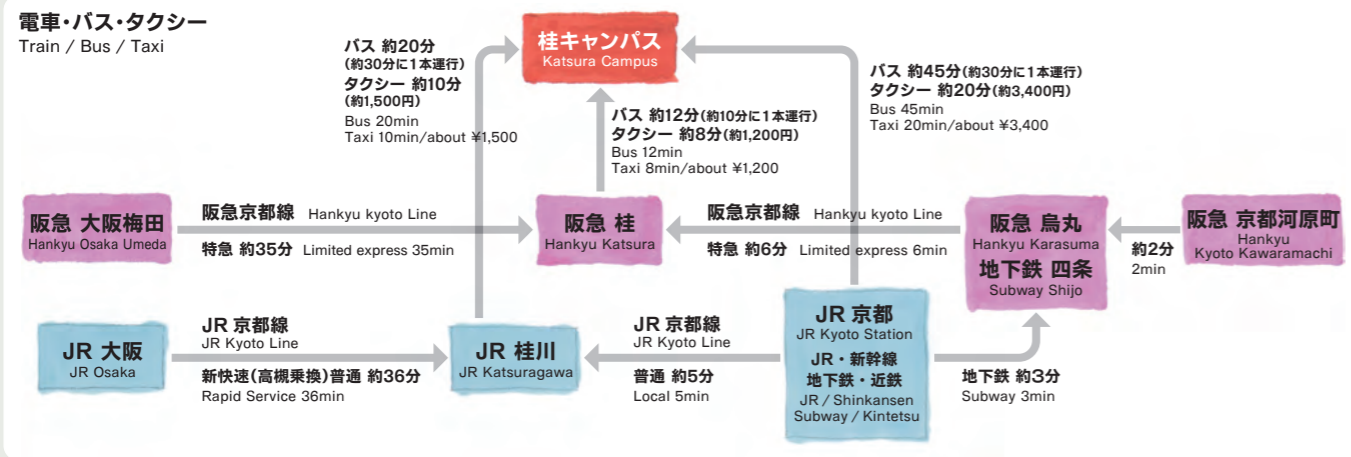

桂キャンパスへのアクセス

Traffic Access to the KATSURA Campus

最寄駅からのバス系統等 Access from the nearest railway station by bus.

主要鉄道駅 Railway station	利用交通機関 Transportation to use	乗車バス停 Boarding bus stop	バス系統 Bus route	バス経路 Bus route	本学までの所要時間 Travel time	下車バス停 Arrival bus stop
阪急京都線 桂駅から Hankyu Railway Katsura Station	京阪京都交通(バス) Keihan kyoto kotsu (bus)	桂駅西口 Katsura Station (Nishiguchi)	20・20B系統 20 and 20B	桂坂中央 Katsurazaka-Chuo	約12分 About 12 minutes	「京大桂キャンパス前」または「桂イノベーションパーク前」または「桂御陵坂」 Kyodai Katsura Campus-mae (Kyoto Univ. K), Katsura Innovation Park-mae, or Katsura Goryozaka
	市バス City bus	桂駅西口 Katsura Station (Nishiguchi)	西6系統 Nishi 6	桂坂中央 Katsurazaka-Chuo	約12分 About 12 minutes	「京大桂キャンパス前」または「桂イノベーションパーク前」または「桂御陵坂」 Kyodai Katsura Campus-mae (Kyoto Univ. K), Katsura Innovation Park-mae, or Katsura Goryozaka
JR桂川駅から JR Katsura Station	ヤサカバス(バス) Yasaka bus (bus)	桂川駅前 Katsuragawa Station	6・6S系統 6 and 6S	桂坂中央 Katsurazaka-Chuo	約20分 About 20 minutes	「京大桂キャンパス前」または「桂イノベーションパーク前」または「桂御陵坂」 Kyodai Katsura Campus-mae (Kyoto Univ. K), Katsura Innovation Park-mae, or Katsura Goryozaka
JR/近鉄/地下鉄烏丸線 京都駅から JR/Kintetsu Railway Subway Karasuma Line Kyoto Station	京阪京都交通(バス) Keihan kyoto kotsu (bus)	京都駅前 Kyoto Station	21・21A系統 21 and 21A	桂坂中央 Katsurazaka-Chuo	約45分 About 45 minutes	「京大桂キャンパス前」または「桂イノベーションパーク前」または「桂御陵坂」 Kyodai Katsura Campus-mae (Kyoto Univ. K), Katsura Innovation Park-mae, or Katsura Goryozaka