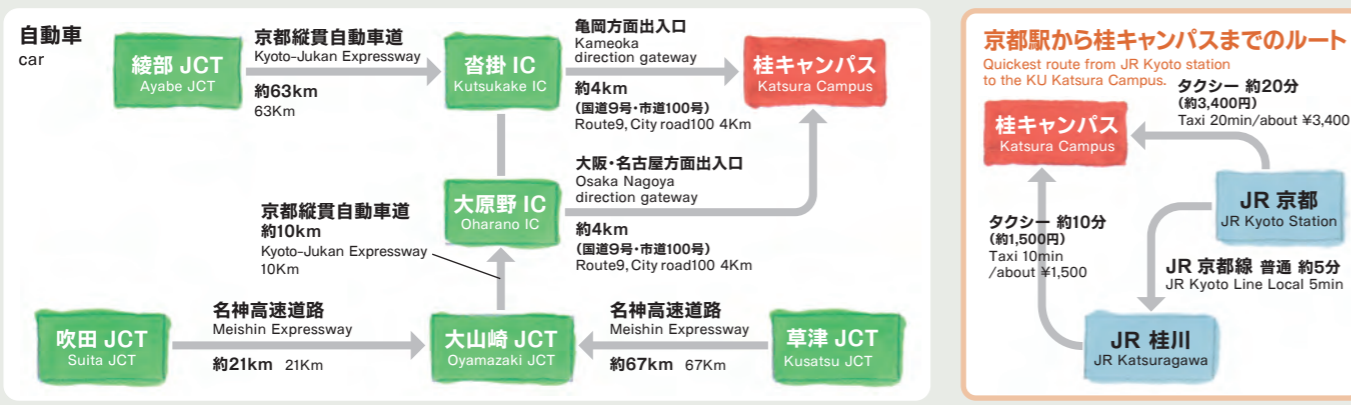

桂キャンパスへのアクセス

Traffic Access to the KATSURA Campus

最寄駅からのバス系統等 Access from the nearest railway station by bus.

主要鉄道駅 Railway station	利用交通機関 Transportation to use	乗車バス停 Boarding bus stop	バス系統 Bus route	バス経路 Bus route	本学までの所要時間 Travel time	下車バス停 Arrival bus stop
阪急京都線 桂駅から Hankyu Railway Katsura Station	京阪京都交通(バス) Keihan kyoto kotsu (bus)	桂駅西口 Katsura Station (Nishiguchi)	20・20B系統 20 and 20B	桂坂中央 Katsurazaka-Chuo	約12分 About 12 minutes	「京大桂キャンパス前」または「桂イノベーションパーク前」または「桂御陵坂」 Kyodai Katsura Campus-mae (Kyoto Univ. K), Katsura Innovation Park-mae, or Katsura Goryozaka
	市バス City bus	桂駅西口 Katsura Station (Nishiguchi)	西6系統 Nishi 6	桂坂中央 Katsurazaka-Chuo	約12分 About 12 minutes	「京大桂キャンパス前」または「桂イノベーションパーク前」または「桂御陵坂」 Kyodai Katsura Campus-mae (Kyoto Univ. K), Katsura Innovation Park-mae, or Katsura Goryozaka
JR桂川駅から JR Katsura Station	ヤサカバス(バス) Yasaka bus (bus)	桂川駅前 Katsuragawa Station	6・6S系統 6 and 6S	桂坂中央 Katsurazaka-Chuo	約20分 About 20 minutes	「京大桂キャンパス前」または「桂イノベーションパーク前」または「桂御陵坂」 Kyodai Katsura Campus-mae (Kyoto Univ. K), Katsura Innovation Park-mae, or Katsura Goryozaka
JR/近鉄/地下鉄烏丸線 京都駅から JR/Kintetsu Railway Subway Karasuma Line Kyoto Station	京阪京都交通(バス) Keihan kyoto kotsu (bus)	京都駅前 Kyoto Station	21・21A系統 21 and 21A	桂坂中央 Katsurazaka-Chuo	約45分 About 45 minutes	「京大桂キャンパス前」または「桂イノベーションパーク前」または「桂御陵坂」 Kyodai Katsura Campus-mae (Kyoto Univ. K), Katsura Innovation Park-mae, or Katsura Goryozaka