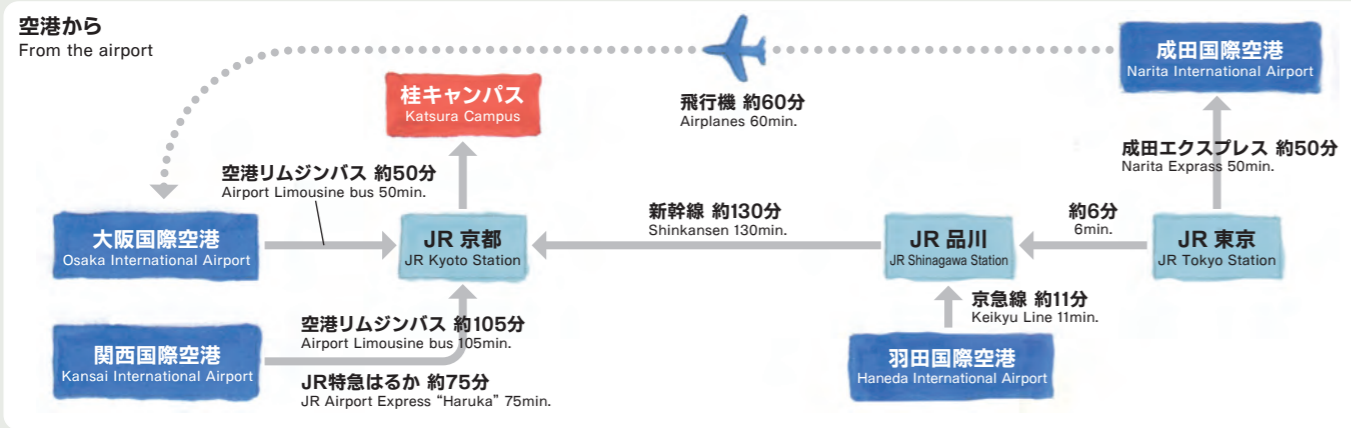

桂キャンパスへのアクセス

Traffic Access to the KATSURA Campus

最寄駅からのバス系統等 Access from the nearest railway station by bus.

主要鉄道駅 Railway station	利用交通機関 Transportation to use	乗車バス停 Boarding bus stop	バス系統 Bus route	バス経路 Bus route	本学までの所要時間 Travel time	下車バス停 Arrival bus stop
阪急京都線 桂駅から Hankyu Railway Katsura Station	京阪京都交通(バス) Keihan kyoto kotsu (bus)	桂駅西口 Katsura Station (Nishiguchi)	20・20B系統 20 and 20B	桂坂中央 Katsurazaka-Chuo	約12分 About 12 minutes	「京大桂キャンパス前」または「桂イノベーションパーク前」または「桂御陵坂」 Kyodai Katsura Campus-mae (Kyoto Univ. K), Katsura Innovation Park-mae, or Katsura Goryozaka
	市バス City bus	桂駅西口 Katsura Station (Nishiguchi)	西6系統 Nishi 6	桂坂中央 Katsurazaka-Chuo	約12分 About 12 minutes	「京大桂キャンパス前」または「桂イノベーションパーク前」または「桂御陵坂」 Kyodai Katsura Campus-mae (Kyoto Univ. K), Katsura Innovation Park-mae, or Katsura Goryozaka
JR桂川駅から JR Katsura Station	ヤサカバス(バス) Yasaka bus (bus)	桂川駅前 Katsuragawa Station	6・6S系統 6 and 6S	桂坂中央 Katsurazaka-Chuo	約20分 About 20 minutes	「京大桂キャンパス前」または「桂イノベーションパーク前」または「桂御陵坂」 Kyodai Katsura Campus-mae (Kyoto Univ. K), Katsura Innovation Park-mae, or Katsura Goryozaka
JR/近鉄/地下鉄烏丸線 京都駅から JR/Kintetsu Railway Subway Karasuma Line Kyoto Station	京阪京都交通(バス) Keihan kyoto kotsu (bus)	京都駅前 Kyoto Station	21・21A系統 21 and 21A	桂坂中央 Katsurazaka-Chuo	約45分 About 45 minutes	「京大桂キャンパス前」または「桂イノベーションパーク前」または「桂御陵坂」 Kyodai Katsura Campus-mae (Kyoto Univ. K), Katsura Innovation Park-mae, or Katsura Goryozaka