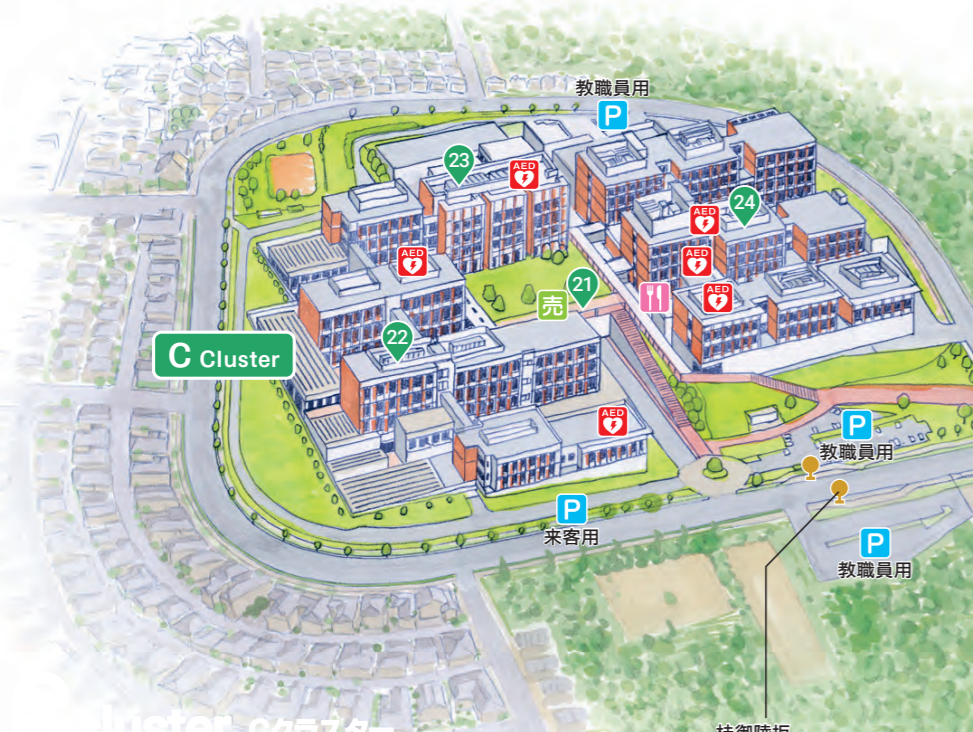

KYOTO UNIVERSITY KATSURA CAMPUS

A Cluster Aクラスター

- 1 A1棟**
A1 Bldg.
電気工学専攻
Department of Electrical Engineering
電子工学専攻
Department of Electronic Science and Engineering
光・電子理工学教育研究センター
Photonics and Electronics Science and Engineering Center

- 2 A2棟**
A2 Bldg.
物質エネルギー化学専攻
Department of Energy and Hydrocarbon Chemistry
生協店舗「桂Aショップ」
KU CO-OP "A shop"

- 3 A3棟**
A3 Bldg.
材料化学専攻
Department of Material Chemistry
高分子化学専攻
Department of Polymer Chemistry

- 4 A4棟**
A4 Bldg.
分子工学専攻
Department of Molecular Engineering
合成・生物化学専攻
Department of Synthetic Chemistry and Biological Chemistry
化学工学専攻
Department of Chemical Engineering

- 5 Aクラスター事務棟**
A Cluster Office Bldg.
- 6 カフェテリア**
Cafeteria
- 7 ベーカリーカフェ「ブーランジェリーセリ」**
Bakery Cafe "Boulangerie Seri"
- 8 EMセンター棟**
Energy Management Center
- 9 イノベーションプラザ棟**
Innovation Plaza
- 10 テニスコート**
Tennis Court
- 11 ローム記念館**
Kyoto University ROHM Plaza