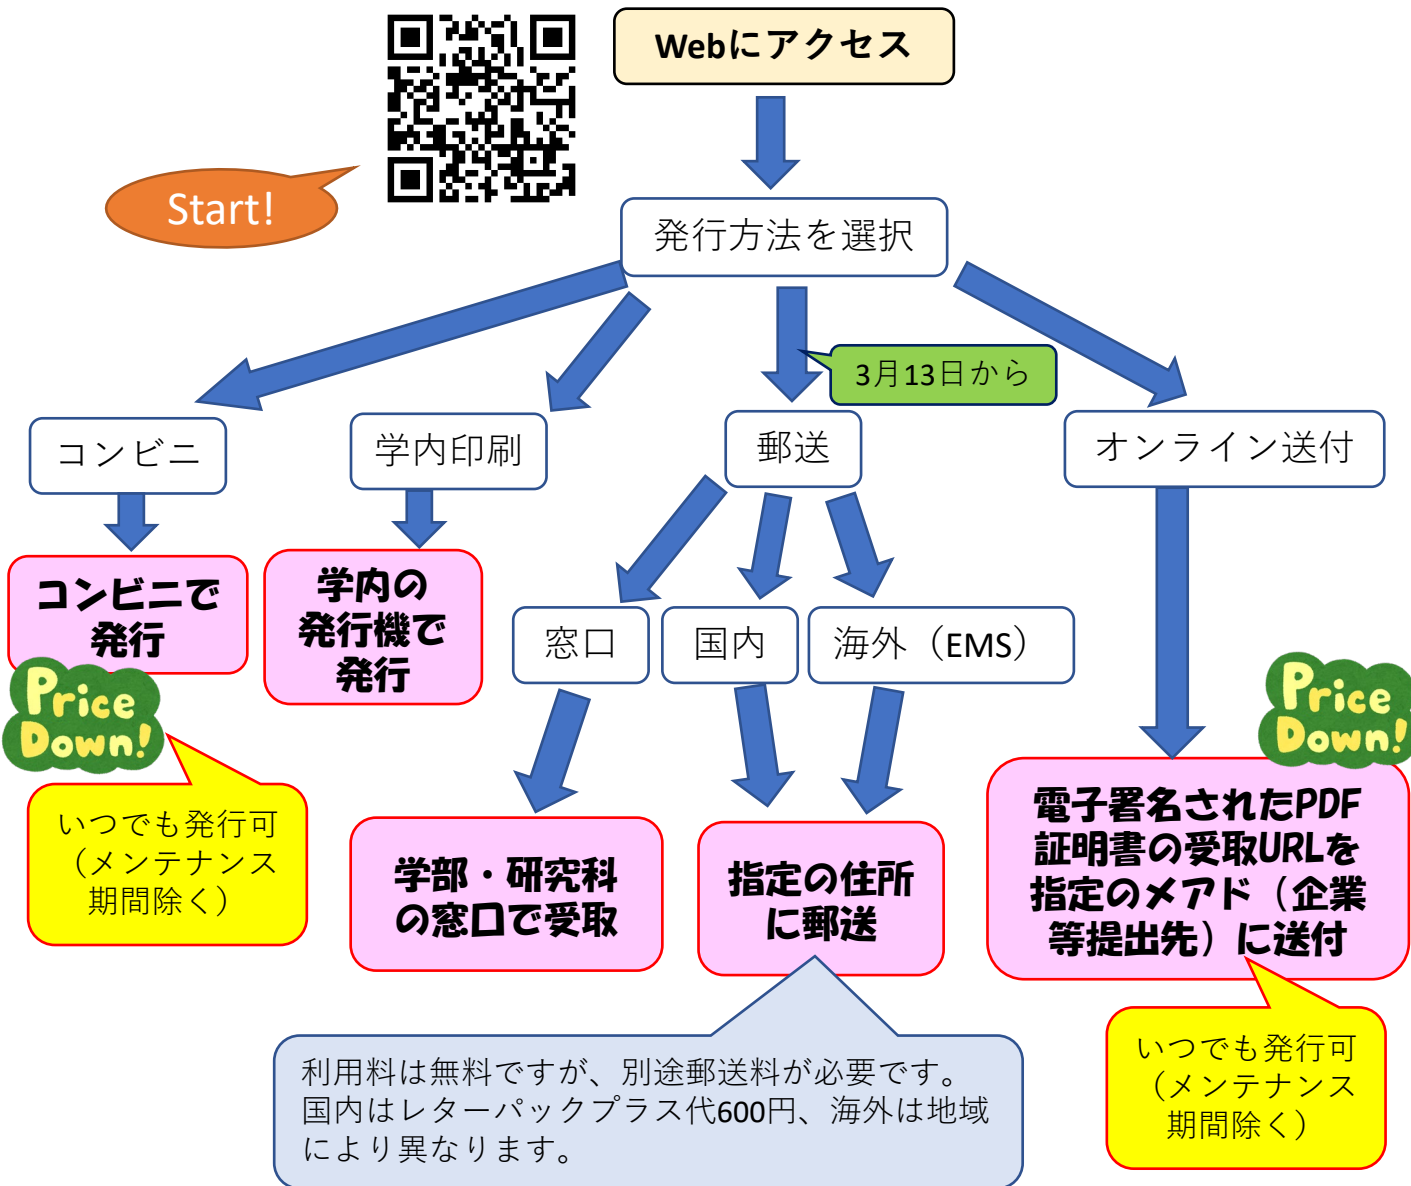

証明書の発行方法いろいろ

自動発行機以外にも、いろいろな証明書の発行方法がありますので、ぜひご活用ください。

Price Down!

在学生のコンビニ発行とオンライン送付にかかる手数料を、2025年3月13日以降は300円に値下げします（従前は400円）。

※コンビニ発行は別途1通60円の印刷代が必要です。