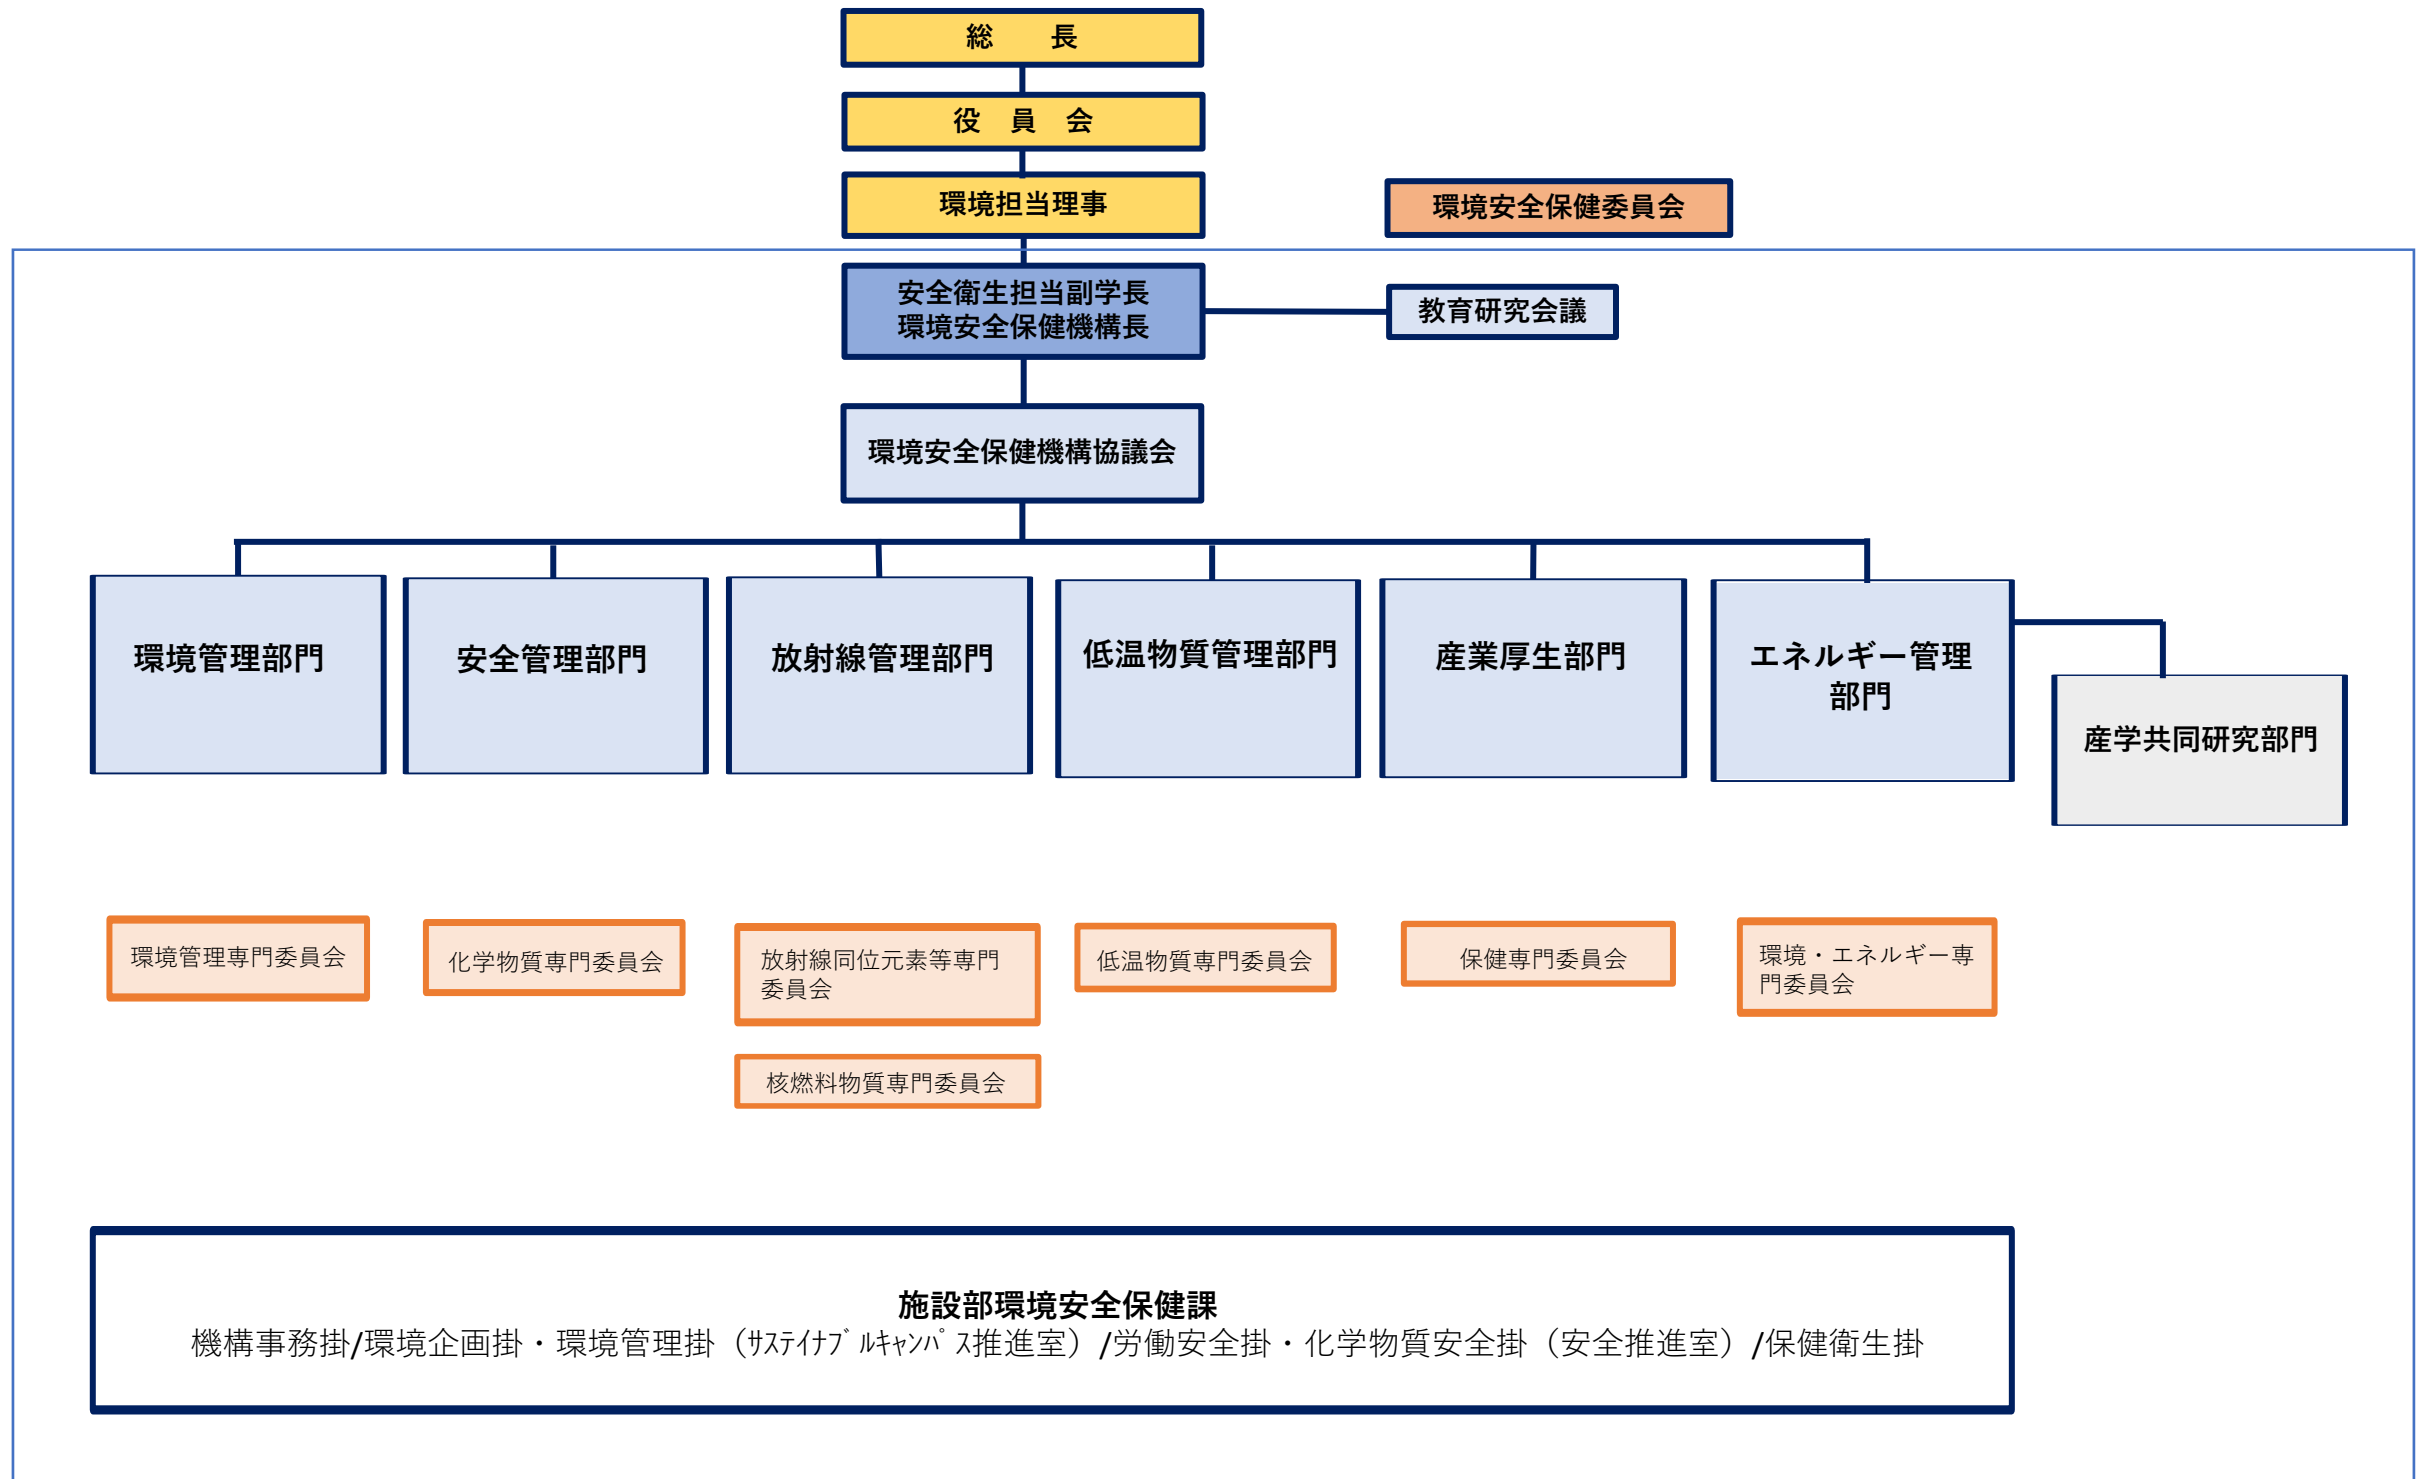

環境安全保健機構関連体制図

施設部環境安全保健課

機構事務掛/環境企画掛・環境管理掛 (サステイナブルキャンパス推進室) /労働安全掛・化学物質安全掛 (安全推進室) /保健衛生掛