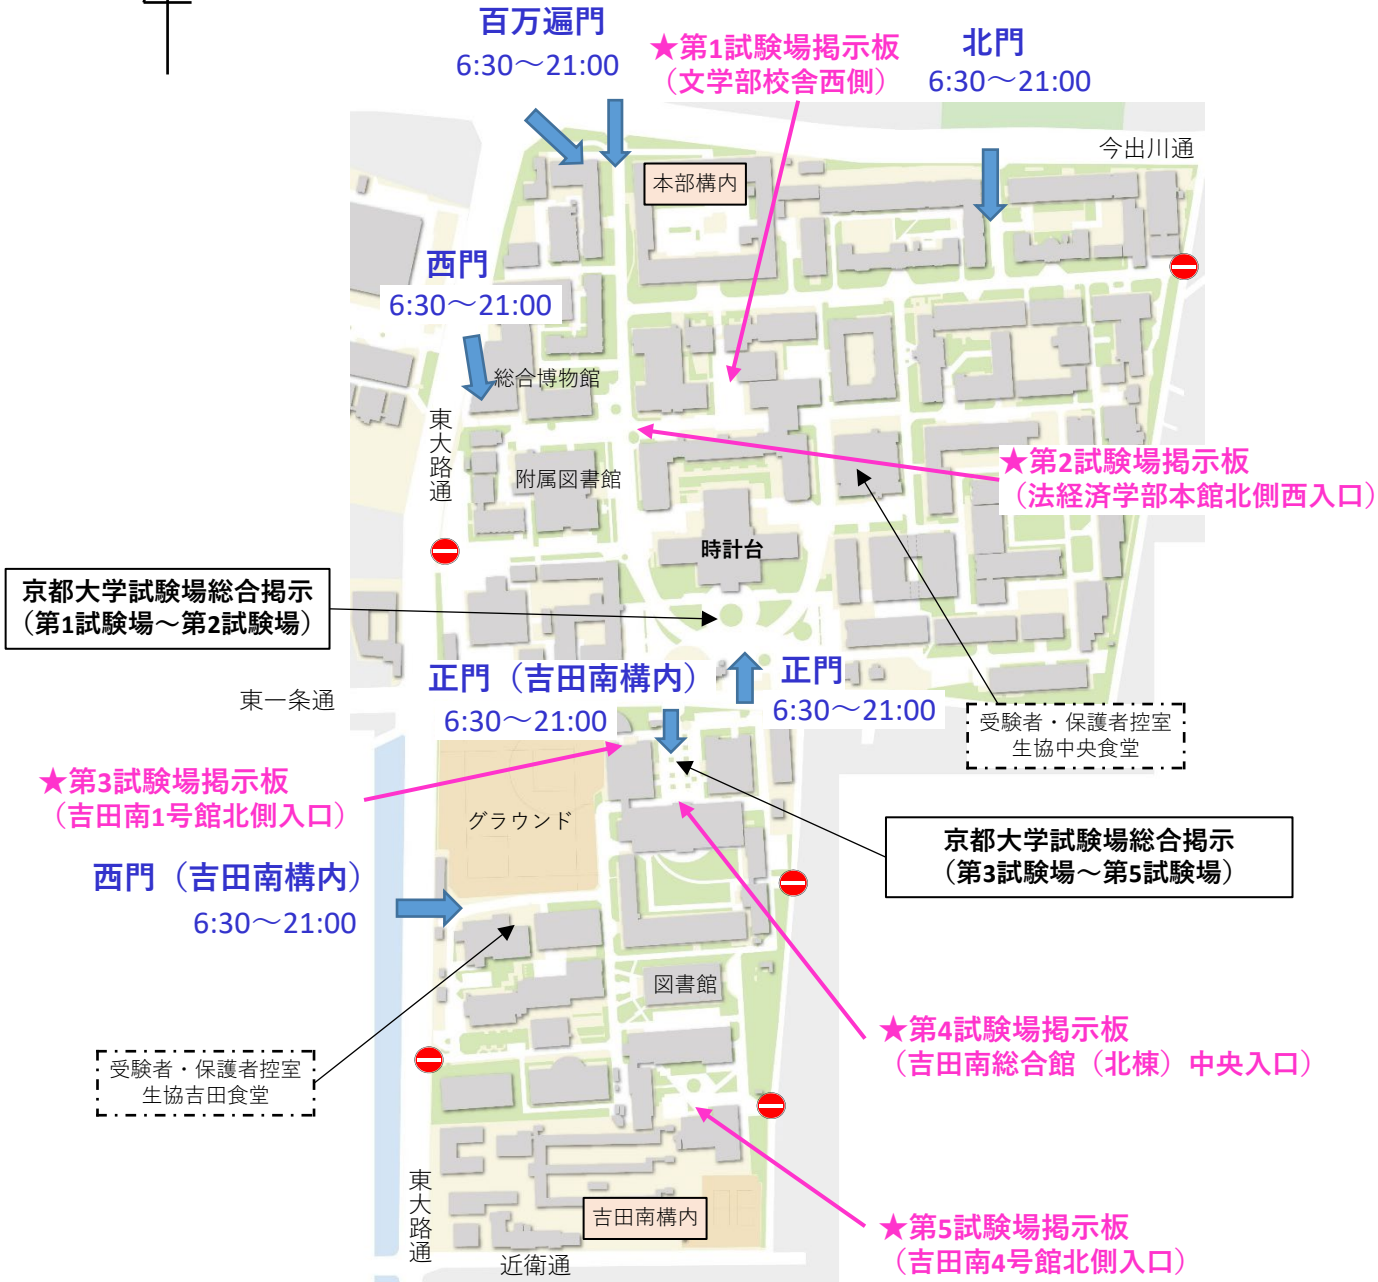

令和7年度京都大学 大学入学共通テスト関係配置図

 : 入出構可能な門