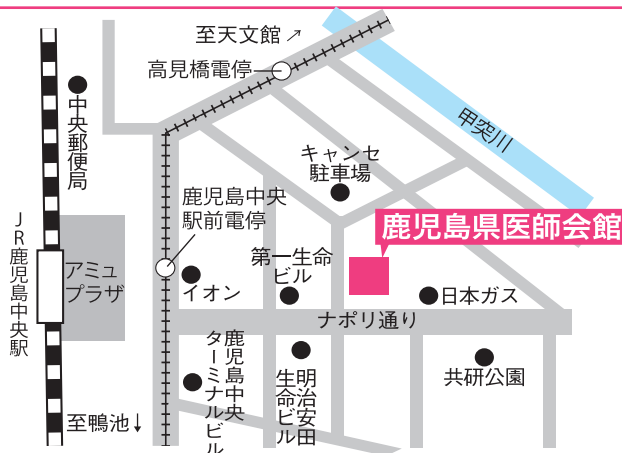

高校生・受験生と保護者のための

入場無料

入退場自由・
時間内
随時受付

2024年 第52回 全国国公立大学・短期大学 進学説明会

最新の情報は
コチラ

鹿児島会場

開催時間
15:00~18:30

6/12(水)

鹿児島県医師会館

3F ホール・4F ホール

鹿児島市中央町8-1
TEL 099-254-8121(代)

▶▶ 裏面に参加大学・短期大学の一覧を記載していますので、ご確認ください。◀◀

■入試担当者と直接相談

参加大学・短期大学ごとに相談コーナーを設け、各大学の入試担当が直接あなたの質問(総合型選抜・学校推薦型選抜・一般選抜、資格取得、就職状況等)に対して、適切なアドバイスを致します。

■2025年度入試

大学・短大パンフレットを無料配布

本説明会では、2025年度入試のための新しいパンフレットが出揃います。今回一度に新しいパンフレットを集めてみよう!

総合進学相談ブース設置

進路に迷っている方や希望の大学・短大の事、学部・学科系統、入試制度など、わからない事はドンドン相談してみよう!

▶ 会場によっては、設置していないところもありますので、TEL.092-283-7761(貿易広告社進学情報センター)までお問合せ下さい。

来場者
特典

(オープンキャンパス必携)