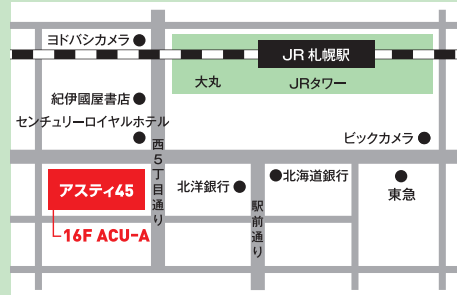

WELCOME

日本をリードする トップレベルの大学が 6都市に集結!!

札幌 | 7.28(日)

ACU-A