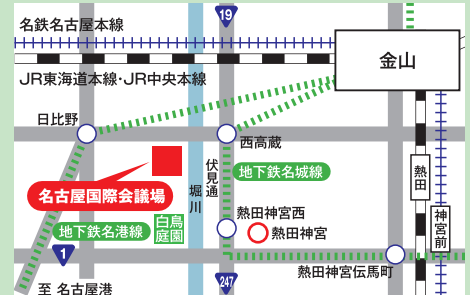

横浜市西区みなとみらい1-1-1
みなとみらい線(東急東横線・副都心線直通)
「みなとみらい駅」より徒歩5分
JR京浜東北線・横浜市営地下鉄「桜木町駅」より徒歩12分

名古屋 | 7.21(日)

名古屋国際会議場