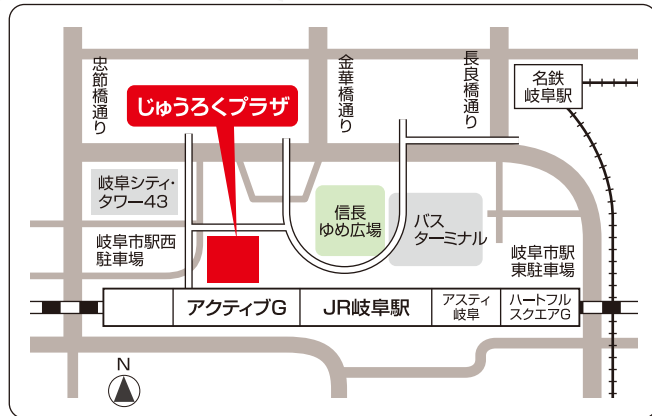

会場/ **じゅうろくプラザ 2F**
(岐阜市橋本町1-10-11)

服装&
入場時間
自由

申込
不要

毎年多くの高校生と保護者が参加し、
進学に必要な情報収集の場として役立てられています。

Q.1 どんなイベントなの?

参加している大学ごとに個別で面談することができます。「面接」ではないので、あなたの知りたいことを気軽に大学の担当者から聞くことができます。

Q.2 ブースではどんな話をしているの?

今あなたが知りたいことを質問してください。多くの方が「入試」「大学生活」「卒業後の進路・就職」について聞いているようです。入試については入試制度や試験内容などが、大学生活については学校周辺のアパートの家賃相場や奨学金制度などが話されているようです。

Q.3 服装は?途中で帰れるの?

服装は自由です。制服の方もいます。
時間内であれば、いつ来ても、いつ帰ってもOK! (受付は午後4時まで)

Q.4 1年生はまだ早い?

やはり3年生が一番多いですが、参加者の2~3割が1年生です。
入試制度が変わるなか、早めに受験対策を考えたい方が増えているようです。

参加者の声
(アンケートより)

志望校の話を聞いて
受験に真剣に取り組むことが
できそうです。

推薦入試の仕組みが
よくわかりました。

大学のホームページでは
分からないことを
多く知ることができた。

子どもと志望校や将来について
いろいろと話をする
きっかけにできそうです。
(保護者)

Xでも
情報発信中

@gifushingaku

詳しくは
こちら

参加予定校

中部エリア

岐阜大学	岐阜市立女子短期大学
信州大学*	朝日大学
名古屋大学*	大垣女子短期大学
名古屋工業大学*	岐阜医療科学大学
三重大学	岐阜協立大学
愛知県立大学*	岐阜聖徳学園大学
名古屋市立大学*	岐阜女子大学
岐阜県立看護大学	岐阜保健大学
岐阜薬科大学	中部学院大学
公立諏訪東京理科大学	中部学院大学短期大学部
東海職業能力開発大学院	