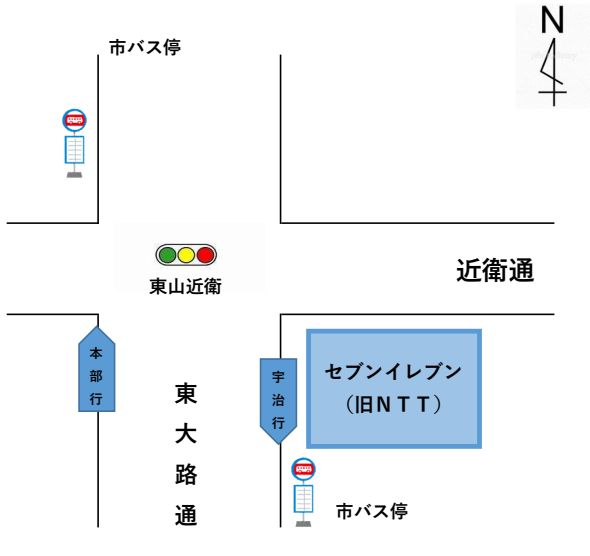

近衛バス停

宇治構内バス停

本部構内バス停