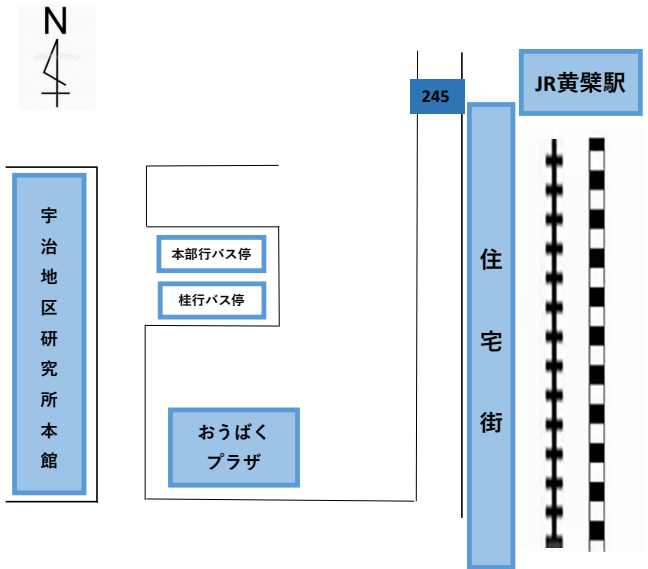

近衛バス停

宇治構内バス停

本部構内バス停